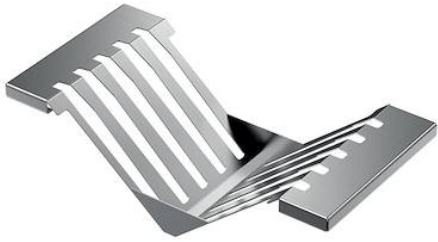

Porte-assiettes inox

Accessoires canaux équipés

Code: 1773 100

DÉTAILS

Accessoires canaux équipés Égouttoir à vaisselle

Matériau Acier inoxydable

Textures Satiné

Finition Brossée Foster

Type Standard

Dimensions 28 x 14 cm

Longueur 2 unité - Standard

Clé de lecture pour les accessoires Les longueurs des canaux et des accessoires sont indiquées en "unités". Pour la composition, la somme des "unités" des accessoires doit correspondre à la longueur en "unités" du canal.